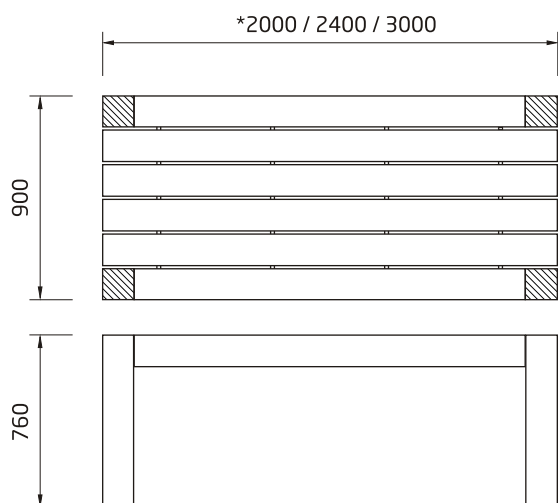

ZAHRADNÍ STŮL CEDAR OUTDOOR 2017

MATERIÁL: ZÁPADNÍ ČERVENÝ CEDR

VÝŠKA: 760 mm

ŠÍŘKA: 900 mm

DÉLKA: 2000, 2400, 3000 mm

*Na zakázku je možné dodat stůl o délce až 6 m.

STOLIČKY CEDAR OUTDOOR 2017

MATERIÁL: ZÁPADNÍ ČERVENÝ CEDR

ROZMĚRY: 450x450 mm

VÝŠKA: 450 mm

CENÍK - VELETRH DŘEVOSTAVBY 2017

PRODUKT	*ROZMĚR [mm]	*VÝŠKA [mm]	CENA [Kč / Ks]
ZAHRADNÍ STŮL CEDAR OUTDOOR 2017	900x2000	760	49 000
	900x2400	760	54 000
	900x3000	760	59 000
STOLIČKA CEDAR OUTDOOR 2017	450x450	450	4 400