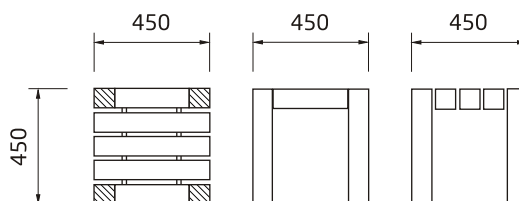

ZAHRADNÍ STŮL CEDAR OUTDOOR 2017

MATERIÁL: ZÁPADNÍ ČERVENÝ CEDR

VÝŠKA: 760 mm

ŠÍŘKA: 900 mm

DÉLKA: 2000, 2400, 3000 mm

*Na zakázku je možné dodat stůl o délce až 6 m.

STOLIČKY CEDAR OUTDOOR 2017

MATERIÁL: ZÁPADNÍ ČERVENÝ CEDR

ROZMĚRY: 450x450 mm

VÝŠKA: 450 mm

CENÍK - VELETRH DŘEVOSTAVBY 2017

PRODUKT	*ROZMĚR [mm]	*VÝŠKA [mm]	CENA [Kč / Ks]
ZAHRADNÍ STŮL CEDAR OUTDOOR 2017	900x2000	760	49 000
	900x2400	760	54 000
	900x3000	760	59 000
STOLIČKA CEDAR OUTDOOR 2017	450x450	450	4 400